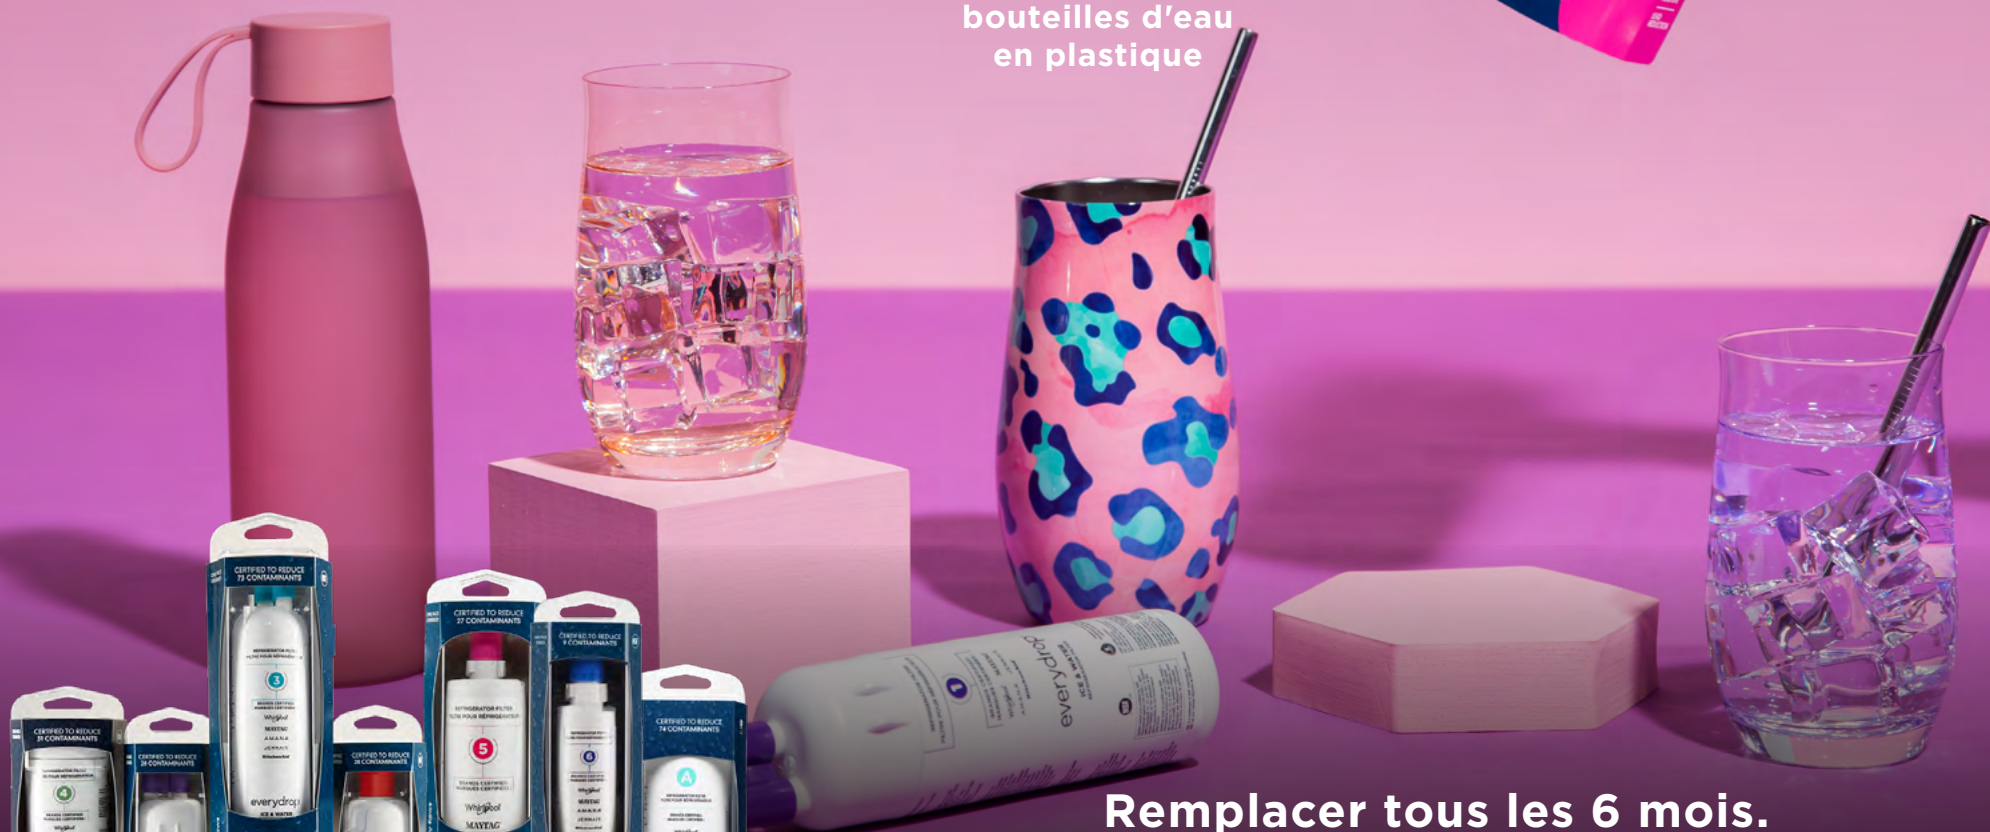

everydrop®

Pour de l'eau propre au goût frais,
utilisez un filtre à eau everydrop®
dans votre réfrigérateur.

Réduire le goût et
l'odeur du chlore

Réduire
les contaminants†

Réduire la
consommation de
bouteilles d'eau
en plastique

Remplacer tous les 6 mois.

TOUS LES FILTRES À EAU POUR RÉFRIGÉRATEUR NE SE VALENT PAS. FABRIQUÉS POUR VOTRE RÉFRIGÉRATEUR PAR LES FABRICANTS DE VOTRE RÉFRIGÉRATEUR†.

Whirlpool® MAYTAG® KitchenAid® JENNAIR® AMANA®

‡ Filtres certifiés UL contre les normes NSF/ANSI 42, 53 et 401 pour la réduction des contaminants spécifiques. Consulter everydropwater.ca pour les détails.

† Tous les produits de marque everydrop® et tous les produits des marques qui la recommandent sont la propriété de Whirlpool Corporation et sont distribués par celle-ci.

®/™ © everydrop 2026. Utilisée sous licence au Canada. Tous droits réservés.

SAVIEZ-VOUS QUE VOS ÉLECTROMÉNAGERS AUSSI ONT BESOIN D'ÊTRE NETTOYÉS?

OFFREZ À VOTRE ÉLECTROMÉNAGER

QUE LE NETTOYAGE
COMMENCE AVEC

affresh®

ENTRETIEN DES ÉLECTROMÉNAGERS