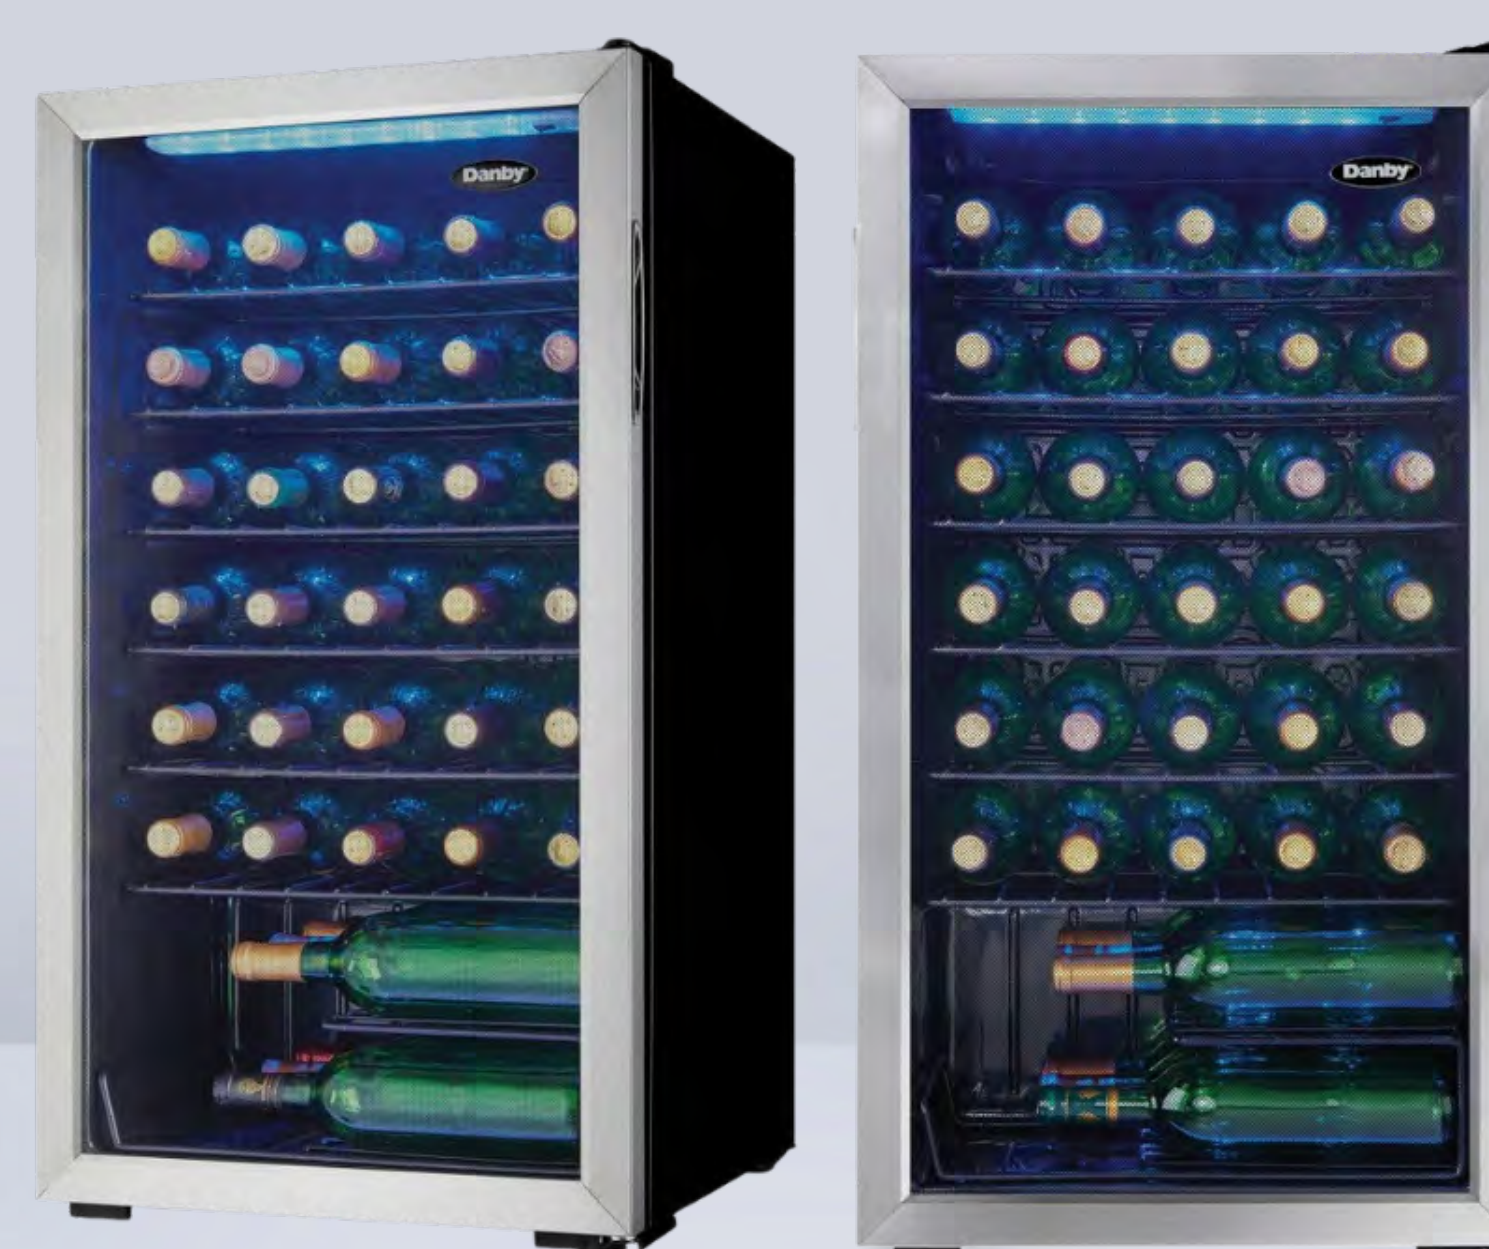

*Détails en magasin

PRIX PROMO
2339,95 \$
Avec rabais : 2105,95 \$

smeg

Réfrigérateur à congélateur supérieur
de 24 po SMEG® de 9.9 pi³

Rouge
*écofrais inclus

PRIX PROMO
489,95 \$
Avec rabais : 440,95 \$

Danby

Cellier autoportant de 18 po Danby®
de 36 bouteilles

Cadre en acier inoxydable
*écofrais inclus

PRIX PROMO
2039,95 \$
Avec rabais : 1835,95 \$

Silhouette

Cellier sous-comptoir de 24 po Silhouette®
Pro Gen 3 à double zone de 51 bouteilles

Cadre en acier inoxydable
*écofrais inclus

PRIX PROMO
4569,95 \$
Avec rabais : 4112,95 \$

ZEPHYR

Cellier en colonne de 24 po Zephyr Presrv™
à double zone de 132 bouteilles

Cadre en acier inoxydable
*écofrais inclus