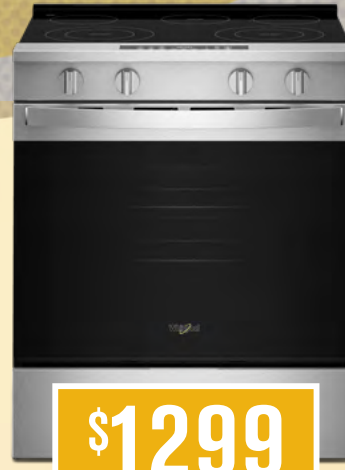

Achetez 3 électroménagers de cuisine admissibles ou plus,

ÉCONOMISEZ 300 \$**

Whirlpool®

\$999

CUISINIÈRE ÉLECTRIQUE
AVEC TECHNOLOGIE DE
CUISSON À AIR, 5,3 PI³

YWFES4530SZ

\$1299

CUISINIÈRE ÉLECTRIQUE
AVEC TECHNOLOGIE DE
CUISSON À AIR, 5,3 PI³