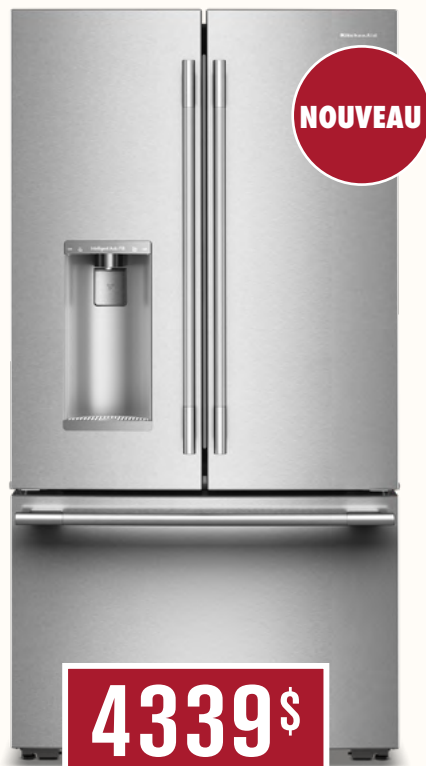

RÉFRIGÉRATEUR À PORTES FRANÇAISES ET PROFONDEUR DE COMPTOIR, 36 PO, 24 PI³
KRFC236SPS

CUISINIÈRE ÉLECTRIQUE COULISSANTE AVEC DEUX ÉLÉMENTS EVEN-HEAT™ HYPER, 30 PO, 5,3 PI³
YKSES530SPS

FOUR À MICRO-ONDES À HOTTE INTÉGRÉE ENCASTRÉ AU DESIGN AFFLEURANT
YKMMF330PPS

LAVE-VAISSELLE AVEC PLUS DE 50 JETS DE LAVAGE À COUVERTURE TOTALE, 44 DBA
KDTS424SPS

RÉFRIGÉRATEUR À PORTES FRANÇAISES À PROFONDEUR STANDARD AVEC REMPLISSAGE INTELLIGENT, 36 PO
KRFC536SPS

CUISINIÈRE ÉLECTRIQUE COULISSANTE INTELLIGENTE AVEC MODES DE CUISSON À CONVECTION, 30 PO, 5,3 PI³
YKFES330TPS