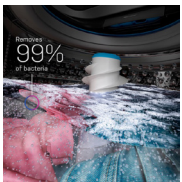

Assainissez avec Oxi

C'est possible d'éliminer 99% des bactéries grâce au programme spécialisé qui utilise un additif Oxi pour accroître la puissance de nettoyage du détergent.