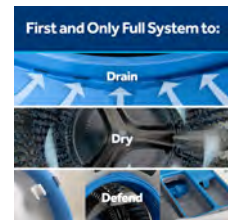

Draine. Assèche. Défend.

Draine, limite l'eau restante après la fin du cycle. Assèche, l'air pénètre par l'évent ouvert lorsque la cuve vide tourne. Défend, permet d'éviter les odeurs pour que vous puissiez laisser la porte fermée.